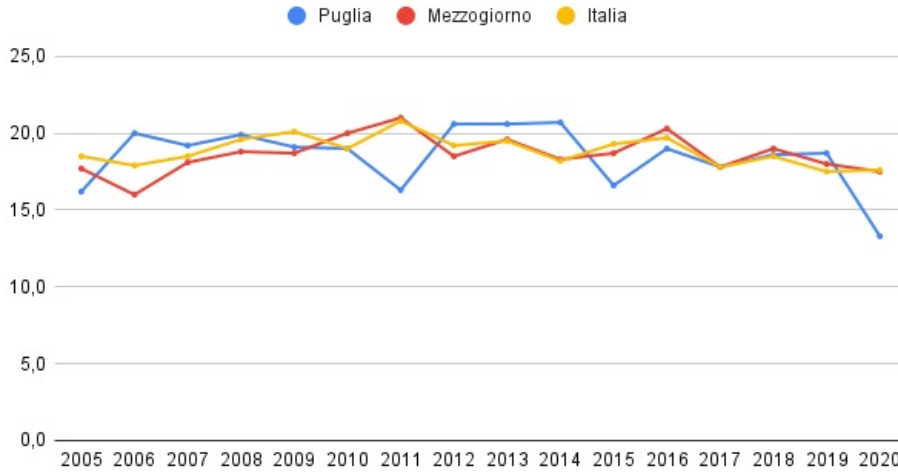

Eccesso di peso

Definizione: Proporzione standardizzata con la popolazione europea al 2013 di persone di età 18 anni e più in sovrappeso o obese sul totale delle persone di età 18 anni e più. L'indicatore fa riferimento alla classificazione dell'Organizzazione mondiale della sanità (Oms) dell'Indice di Massa corporea (Imc), ottenuto dal rapporto tra il peso, in Kg, e il quadrato dell'altezza, in metri).

Unità di misura: Tasso standardizzato per 100

Polarità: Negativa

Nel 2020, in Puglia, le donne in eccesso di peso sono percentualmente inferiori agli uomini (-13,3%), così come nel Mezzogiorno (-17,5%) e in Italia (-17,6%).

Eccesso di peso. Differenza fra valori Maschi-Femmine (tassi standardizzati)

| | 2005 | 2006 | 2007 | 2008 | 2009 | 2010 | 2011 | 2012 | 2013 | 2014 | 2015 | 2016 | 2017 | 2018 | 2019 | 2020 |
|-------------|------|------|------|------|------|------|------|------|------|------|------|------|------|------|------|------|
| Puglia | 16,2 | 20,0 | 19,2 | 19,9 | 19,1 | 19,0 | 16,3 | 20,6 | 20,6 | 20,7 | 16,6 | 19,0 | 17,8 | 18,6 | 18,7 | 13,3 |
| Mezzogiorno | 17,7 | 16,0 | 18,1 | 18,8 | 18,7 | 20,0 | 21,0 | 18,5 | 19,6 | 18,3 | 18,7 | 20,3 | 17,8 | 19,0 | 18,0 | 17,5 |
| Italia | 18,5 | 17,9 | 18,5 | 19,6 | 20,1 | 19,0 | 20,8 | 19,2 | 19,5 | 18,2 | 19,3 | 19,7 | 17,8 | 18,5 | 17,5 | 17,6 |

Nel 2020, in Puglia, le donne in eccesso di peso sono il 42,1%, dato vicino a quello del Mezzogiorno (42,2%), superiore a quello nazionale (37,3%).

Eccesso di peso. Valori femmine. Anni 2005-2020 (tassi standardizzati)