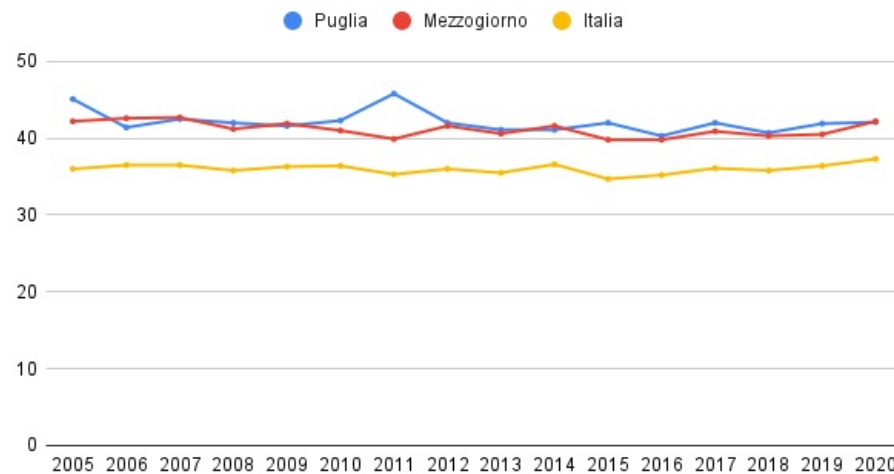

Eccesso di peso

Definizione: Proporzione standardizzata con la popolazione europea al 2013 di persone di età 18 anni e più in sovrappeso o obese sul totale delle persone di età 18 anni e più. L'indicatore fa riferimento alla classificazione dell'Organizzazione mondiale della sanità (Oms) dell'Indice di Massa corporea (Imc), ottenuto dal rapporto tra il peso, in Kg, e il quadrato dell'altezza, in metri).

Unità di misura: Tasso standardizzato per 100

Polarità: Negativa

Nel 2020, in Puglia, le donne in eccesso di peso sono percentualmente inferiori agli uomini (-13,3%), così come nel Mezzogiorno (-17,5%) e in Italia (-17,6%).

Eccesso di peso. Differenza fra valori Maschi-Femmine (tassi standardizzati)

| | 2005 | 2006 | 2007 | 2008 | 2009 | 2010 | 2011 | 2012 | 2013 | 2014 | 2015 | 2016 | 2017 | 2018 | 2019 | 2020 |
|-------------|------|------|------|------|------|------|------|------|------|------|------|------|------|------|------|------|
| Puglia | 16,2 | 20,0 | 19,2 | 19,9 | 19,1 | 19,0 | 16,3 | 20,6 | 20,6 | 20,7 | 16,6 | 19,0 | 17,8 | 18,6 | 18,7 | 13,3 |
| Mezzogiorno | 17,7 | 16,0 | 18,1 | 18,8 | 18,7 | 20,0 | 21,0 | 18,5 | 19,6 | 18,3 | 18,7 | 20,3 | 17,8 | 19,0 | 18,0 | 17,5 |
| Italia | 18,5 | 17,9 | 18,5 | 19,6 | 20,1 | 19,0 | 20,8 | 19,2 | 19,5 | 18,2 | 19,3 | 19,7 | 17,8 | 18,5 | 17,5 | 17,6 |

Nel 2020, in Puglia, le donne in eccesso di peso sono il 42,1%, dato vicino a quello del Mezzogiorno (42,2%), superiore a quello nazionale (37,3%).

Eccesso di peso. Valori femmine. Anni 2005-2020 (tassi standardizzati)